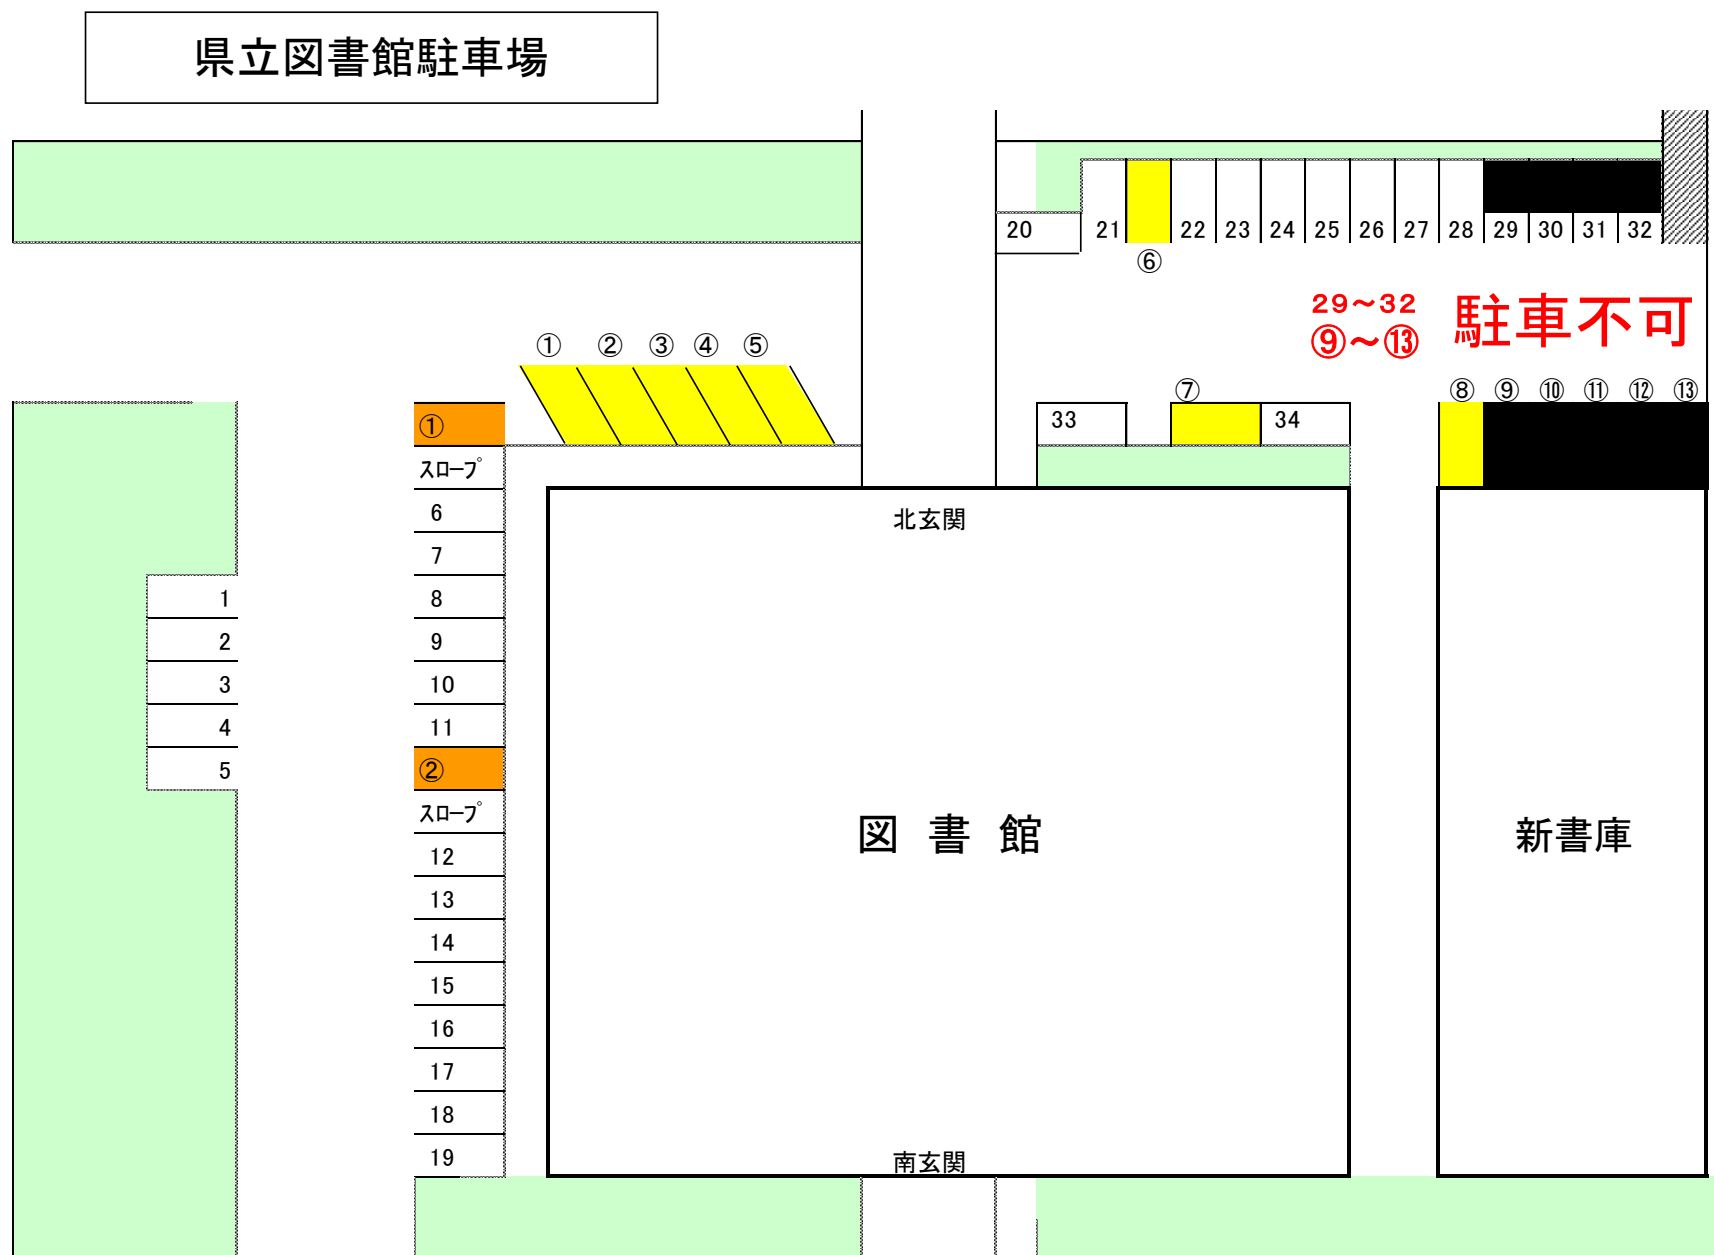

お 願 い

佐賀県立図書館：イメージキャラクター クスくすくん

11月13日から当館の改修工事が行われます。

そのため、工事開始から工事完了（2月中旬予定）まで利用できなくなる駐車場があります。

また、工事期間中に騒音等、利用者の皆様に大変御迷惑をおかけしますが、御理解と御協力をお願いいたします。

佐賀県立図書館

※黒塗箇所（29～32、⑨～⑬）が駐車できなくなります。

※工事名 県立図書館オープンスペース設置その他工事

発注者 佐賀県庁まなび課